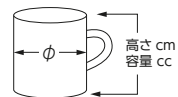

スリ棒
かめ

茶道具

インテリア
小物

花瓶

仏神具

傘立

546-101-473 **2,400円**
カモミール蓋付マグ(茶コシ付)
(7.8×9.5・300cc)

546-102-473 **2,400円**
ミント蓋付マグ(茶コシ付)
(7.8×9.5・300cc)