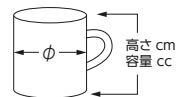

スリ棒
かめ

茶道具

インテリア
小物

花瓶

仏神具

傘立

536-101-513 **2,500円**
青富士マグ(大)
(11×8・400cc)

536-102-513 **2,500円**
赤富士マグ(大)
(11×8・400cc)