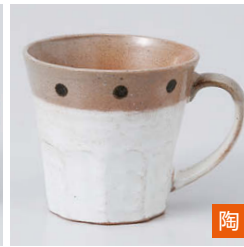

538-304-573 **1,150円**
黒ドットマグ
(9×8.1・220cc)