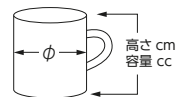

スリ棒
かめ

茶道具

インテリア
小物

花瓶

仏神具

傘立

538-101-153 **1,200円**
削ぎマグ 白
(9.3×8.1・240cc)

538-102-153 **1,200円**
削ぎマグ オリベ
(9.3×8.1・240cc)