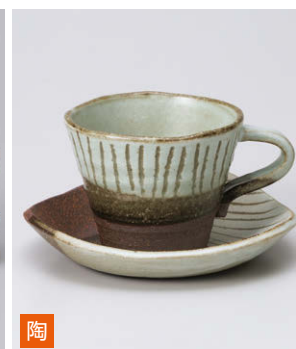

534-304-783 **1,650円**
ぶどうコーヒ-碗
(10×6.5・230cc)

陶

534-305-783 **2,750円**
一珍すすきコーヒ-C/S
(皿15×2)

534-306-783 **1,650円**
一珍すすきコーヒ-碗
(10×6.5・230cc)

陶

534-307-783 **2,400円**
織部市松碗皿
(皿13×12×2.3)

534-308-783 **1,400円**
織部市松碗
(8.6×8.2×6.7・200cc)