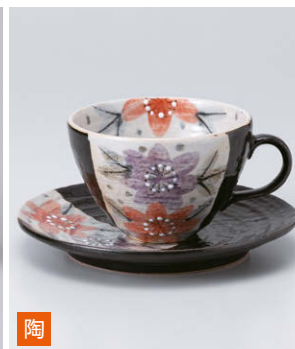

陶

534-207-783 **2,800円**
黒織部二色花コーヒ-C/S
(皿15×2)

534-208-783 **1,700円**
黒織部二色花コーヒ-碗
(10×6.5・230cc)