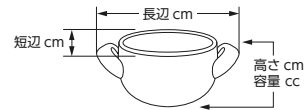

茶道具

インテリア
小物

花瓶

仏神具

傘立

544-101-163 **1,080円**
ペアふくろうカヤママグ
(9×7.7・200cc)

544-102-793 **1,020円**
電車マグ
(7.5×7.5・210cc)

544-103-513 **900円**
湖南マグ B-ダイヤ (2781-2)
(9.3×10.8・400cc)