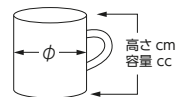

茶道具

インテリア
小物

花瓶

仏神具

傘立

542-101-513 **1,650円** なでしこ丸マグ(青) (8.7×8.7-380cc) 542-102-513 **1,650円** なでしこ丸マグ(赤) (8.7×8.7-380cc) 542-103-783 **1,700円** 5色ドットマグ青 (8.8×7.9-230cc) 542-104-783 **1,700円** 5色ドットマグ赤 (8.8×7.9-230cc) 542-105-153 **2,000円** 軽量腰丸マグ新四季友禅(黒) (8.7×8.4-320cc) 542-106-153 **2,000円** 軽量腰丸マグ新四季友禅(赤) (8.7×8.4-320cc)