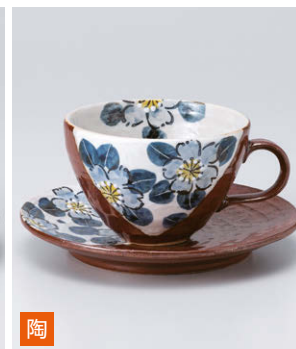

534-204-743 **1,950円**
点彩渦(紺)コーヒ-碗
(8×7・180cc)

陶

534-205-743 **3,240円**
点彩渦コーヒ-C/S(赤)
(皿15×2)

534-206-743 **1,950円**
点彩渦(赤)コーヒ-碗
(8×7・180cc)

陶

534-207-783 **2,800円**
黒織部二色花コーヒ-C/S
(皿15×2)

534-208-783 **1,700円**
黒織部二色花コーヒ-碗
(10×6.5・230cc)