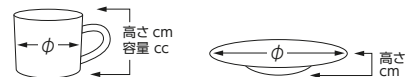

スリ棒
かめ

茶道具

インテリア
小物

花瓶

仏神具

傘立

532-101-473 **2,500円**
グリーンハープ兼用コーヒーC/S
(皿15.5×2.2)

532-102-473 **1,500円**
グリーンハープ兼用コーヒー碗
(9.7×6・200cc)