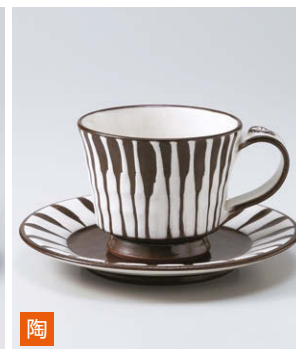

534-104-513 **2,000円**
角型黒格子碗
(9.4×7.2・280cc)

陶

534-105-513 **3,150円**
ルリ十草コーヒ-C/S
(15.4×2)

534-106-513 **2,000円**
ルリ十草コーヒ-碗
(9.8×7.1・300cc)

陶

534-107-053 **3,200円**
黒十草コーヒ-碗皿
(皿14×1.7)

534-108-053 **2,000円**
黒十草コーヒ-碗
(10.5×8.3×6.5・160cc)